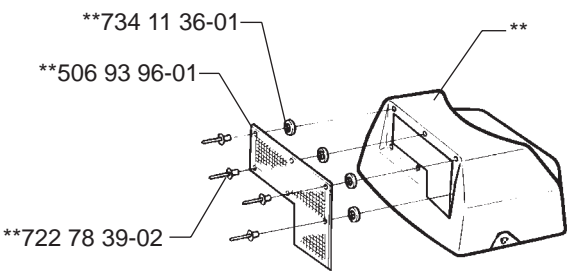

Rider 1200

Rider 1030 BioClip

1.1998

Spare parts

Ersatzteile

Pièces détachées

Reserve onderdelen

Repuestos

Reservdelar

A

B

*compl 506 88 67-01
** compl 506 93 94-01

XXX XX XX-XX = New part,
Neues teil,
Nouvelle piece,
Nueva pieza,
Ny detalj

C**D**

E

xxx xx xx-xx = New part,
Neues teil,
Nouvelle piece,
Nueva pieza,
Ny detalj