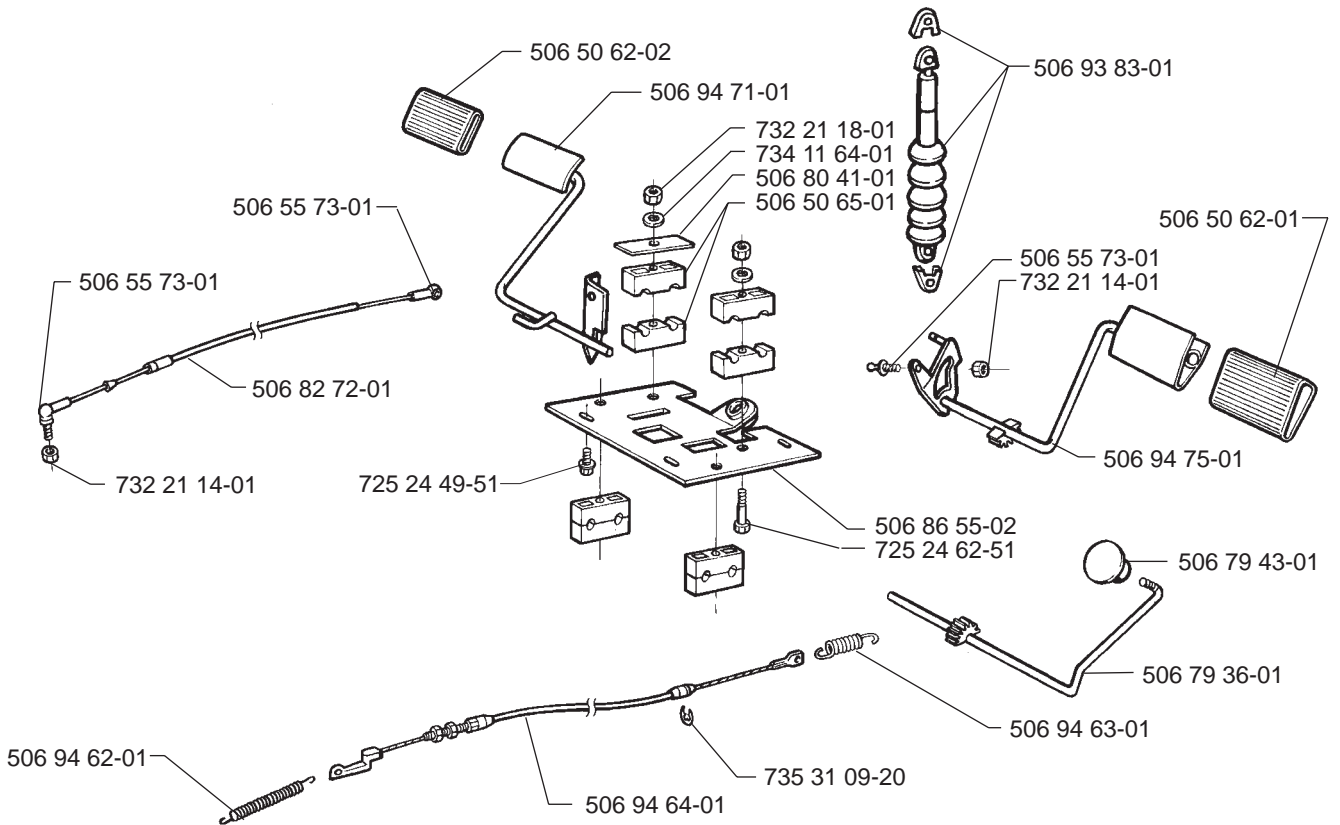

xxx xx xx-xx = New part,
Neues teil,
Nouvelle piece,
Nueva pieza,
Ny detalj