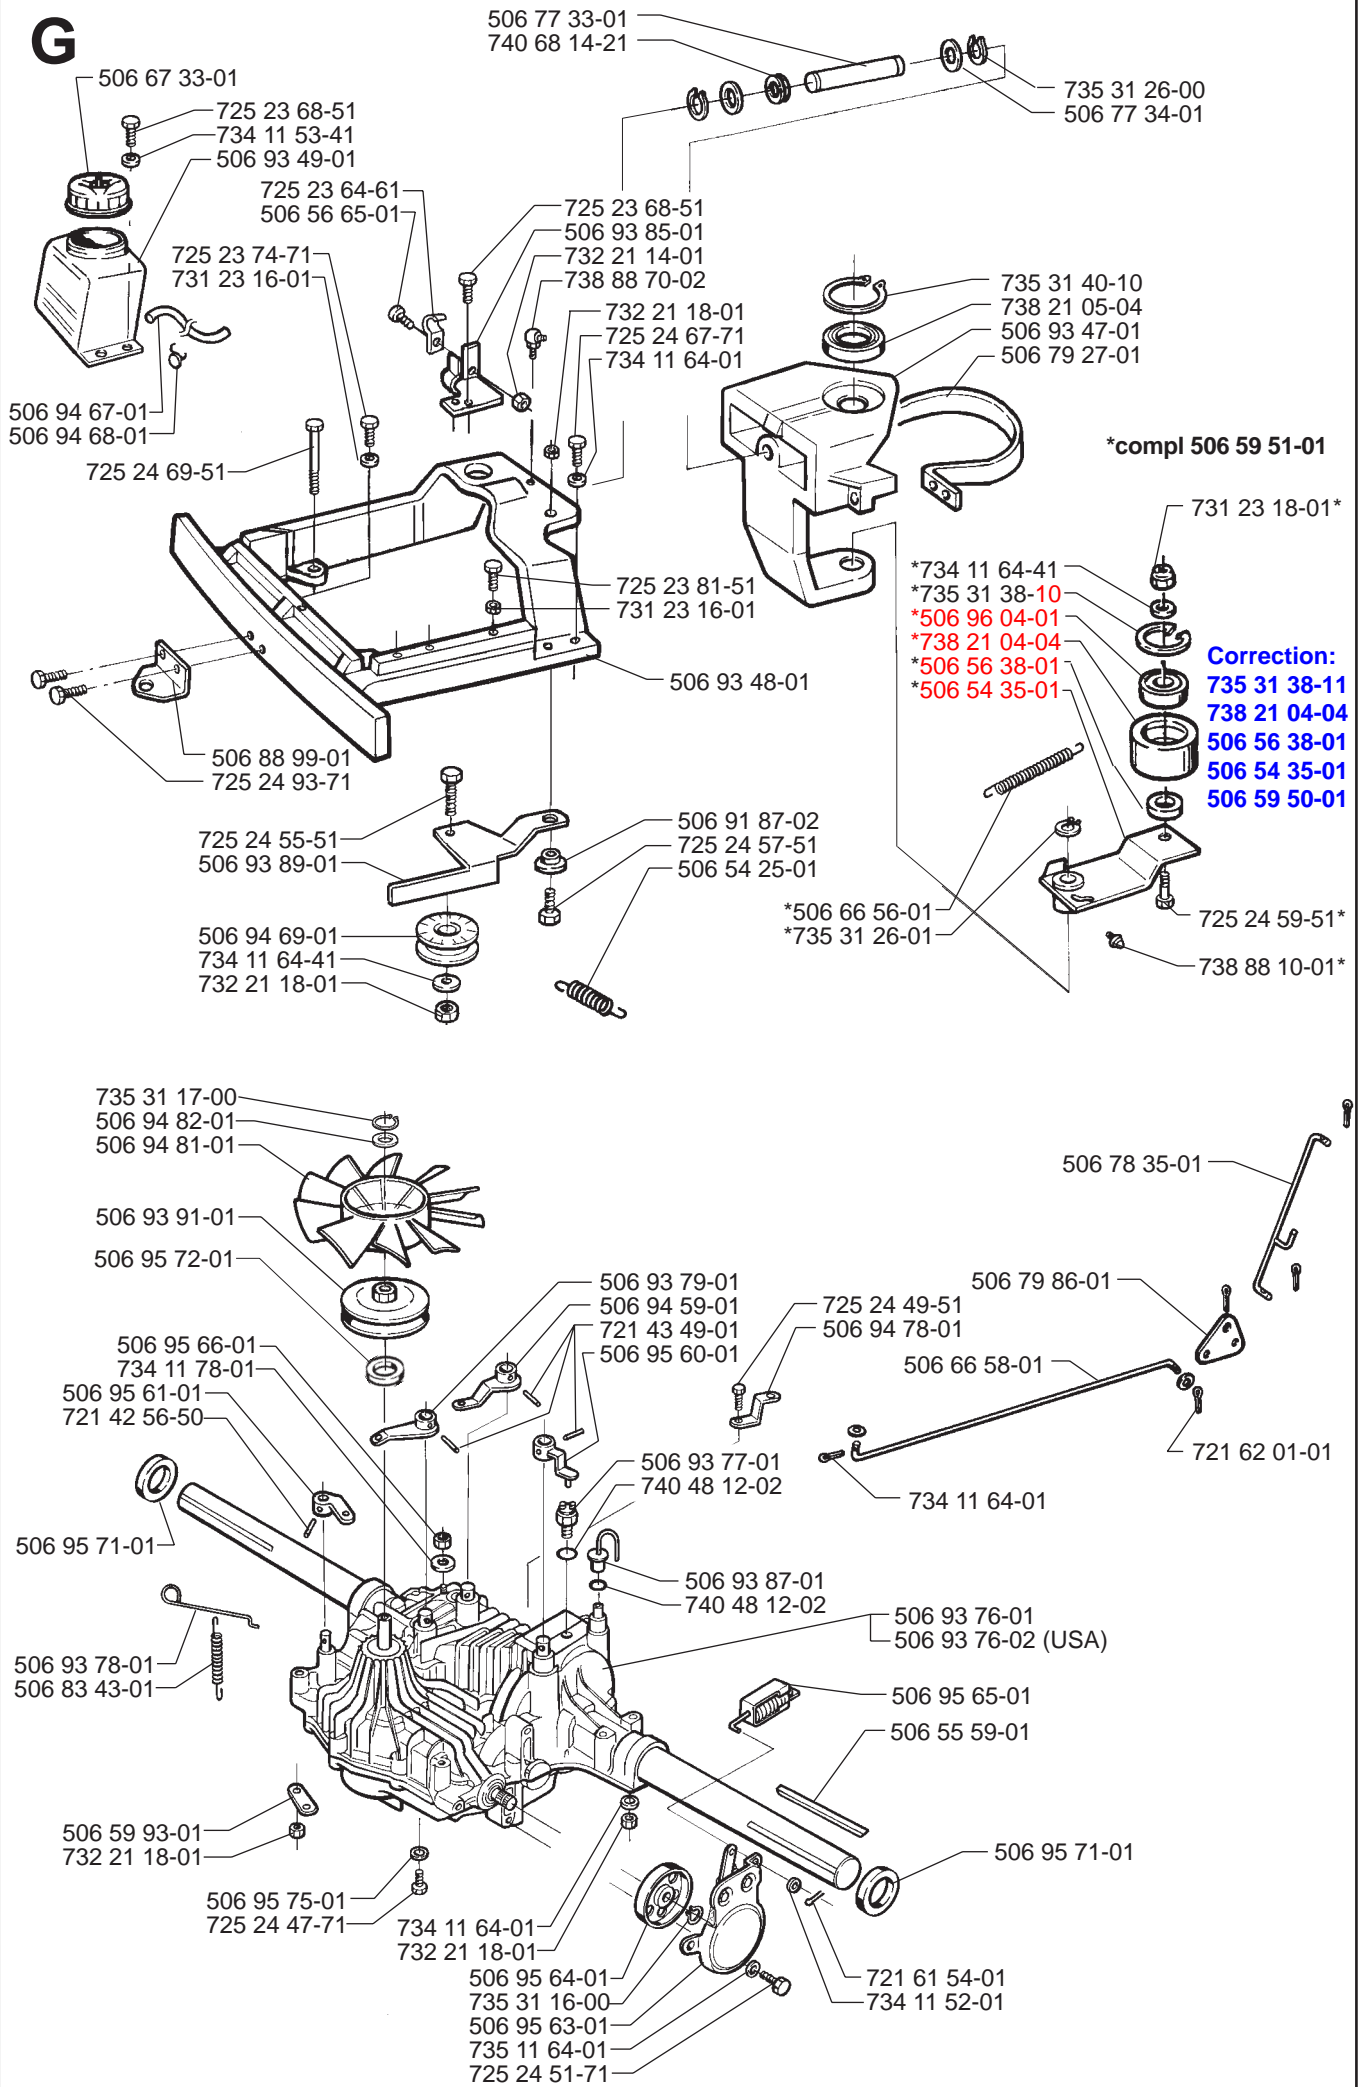

Rider 1200

Rider 1030 BioClip

1.1998

Spare parts

Ersatzteile

Pièces détachées

Reserve onderdelen

Repuestos

Reservdelar

A

B

*compl 506 88 67-01
** compl 506 93 94-01

XXX XX XX-XX = New part,
Neues teil,
Nouvelle piece,
Nueva pieza,
Ny detalj

C**D**

E

xxx xx xx-xx = New part,
Neues teil,
Nouvelle piece,
Nueva pieza,
Ny detalj

G

F

H

xxx xx xx-xx = New part,
Neues teil,
Nouvelle piece,
Nueva pieza,
Ny detalj

J

*compl 506 75 11-01 Yttre. Outer. Exterieur. Äusser. Ulko.
 *compl 506 75 11-03 Mitten. Centre. Centre. Zentrum. Keski.

K

xxx xx xx-xx = New part,
 Neues teil,
 Nouvelle piece,
 Nueva pieza,
 Ny detalj

N

*compl 506 93 24-01

S

*compl 506 75 11-07 (a)
 *compl 506 75 11-06 (b)

R 1030-Bio Clip

(a) = Yttre. Outer. Exterieur. Äusser. Ulko.
 (b) = Mitten. Center. Centre. Zentrum. Keski.