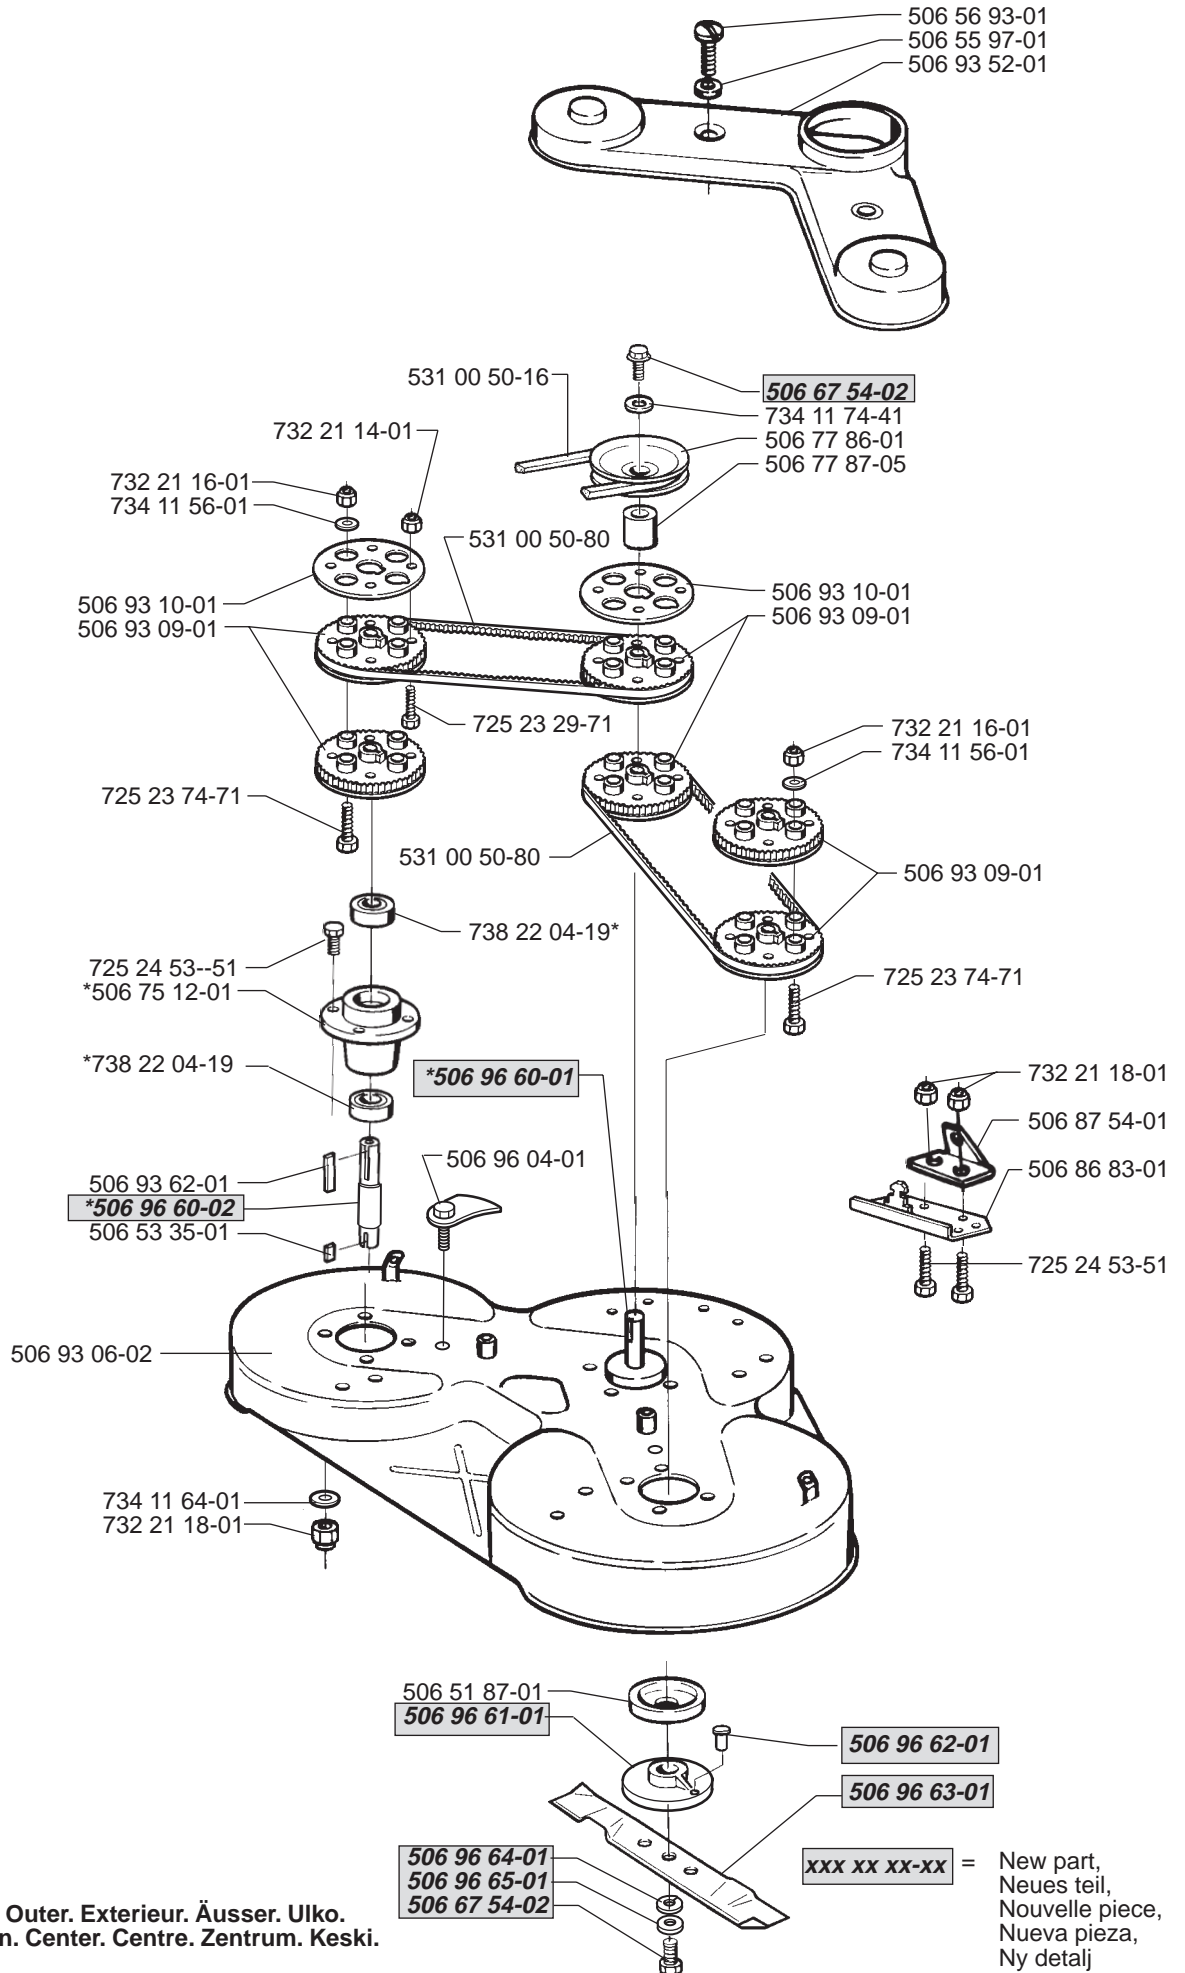

Rider 1200

Rider 1030 BioClip

1.1998

Spare parts

Ersatzteile

Pièces détachées

Reserve onderdelen

Repuestos

Reservdelar

A

B

*compl 506 88 67-01
** compl 506 93 94-01

XXX XX XX-XX = New part,
Neues teil,
Nouvelle piece,
Nueva pieza,
Ny detalj

C**D**

E

xxx xx xx-xx = New part,
Neues teil,
Nouvelle piece,
Nueva pieza,
Ny detalj

G

F

H

xxx xx xx-xx = New part,
Neues teil,
Nouvelle piece,
Nueva pieza,
Ny detalj

J

*compl 506 75 11-01 Yttre. Outer. Exterieur. Äusser. Ulko.
 *compl 506 75 11-03 Mitten. Centre. Centre. Zentrum. Keski.

K

xxx xx xx-xx = New part,
 Neues teil,
 Nouvelle piece,
 Nueva pieza,
 Ny detalj

N

*compl 506 93 24-01

S

*compl 506 75 11-07 (a)
 *compl 506 75 11-06 (b)

R 1030-Bio Clip

(a) = Yttre. Outer. Exterieur. Äusser. Ulko.
 (b) = Mitten. Center. Centre. Zentrum. Keski.