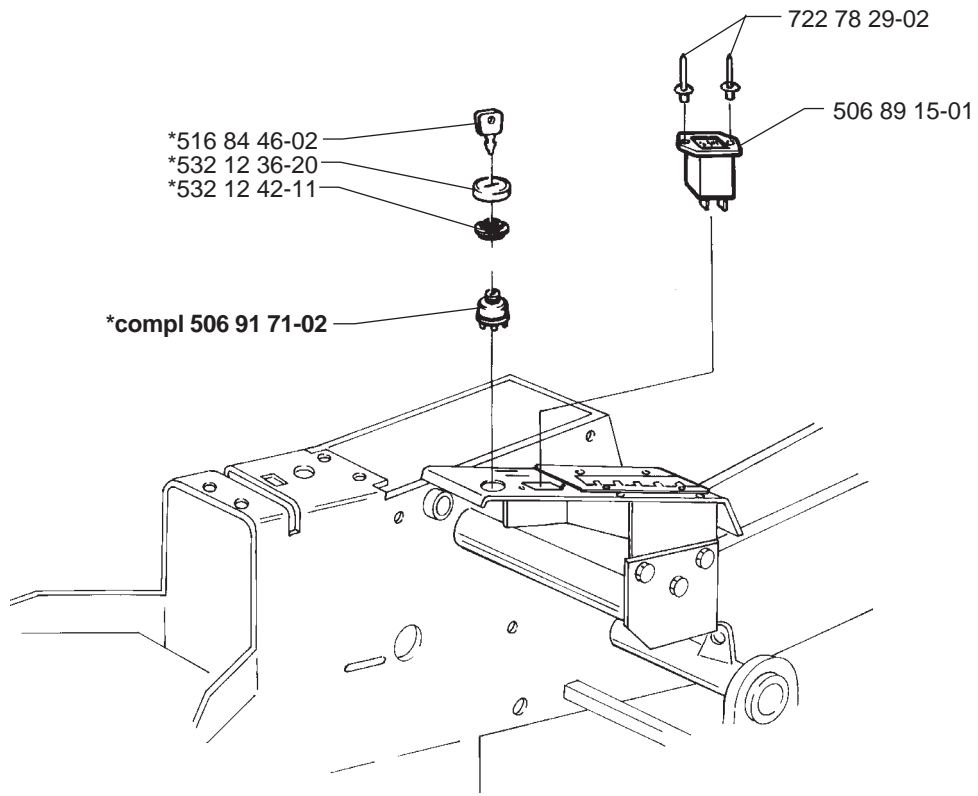

Reservdelar

A

B

*compl 506 88 67-01
** compl 506 93 94-01

XXX XX XX-XX = New part,
Neues teil,
Nouvelle piece,
Nueva pieza,
Ny detalj

C**D**

E

xxx xx xx-xx = New part,
Neues teil,
Nouvelle piece,
Nueva pieza,
Ny detalj

N

*compl 506 93 24-01

S

*compl 506 75 11-07 (a)
 *compl 506 75 11-06 (b)

R 1030-Bio Clip

(a) = Yttre. Outer. Exterieur. Äusser. Ulko.
 (b) = Mitten. Center. Centre. Zentrum. Keski.