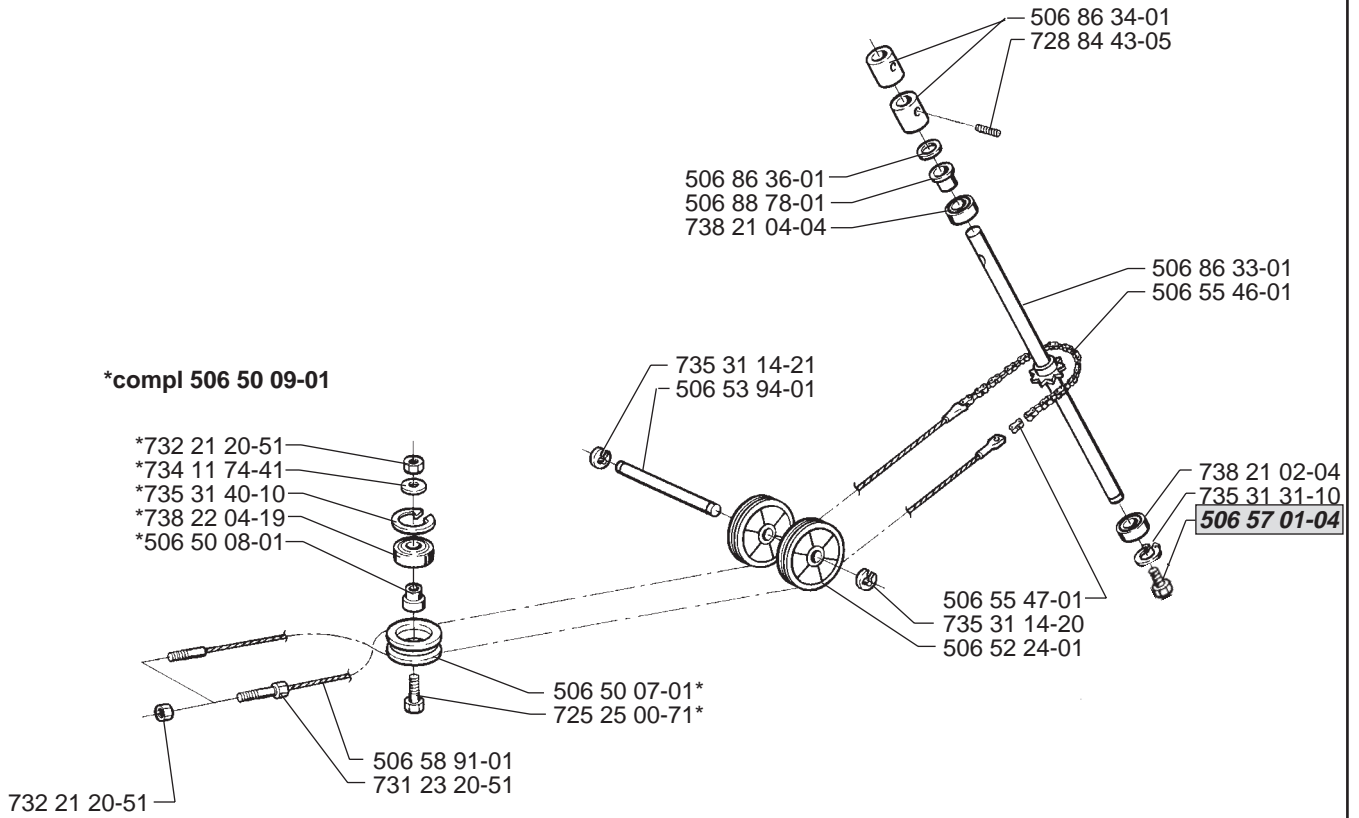

F

H

xxx xx xx-xx = New part,
Neues teil,
Nouvelle piece,
Nueva pieza,
Ny detalj