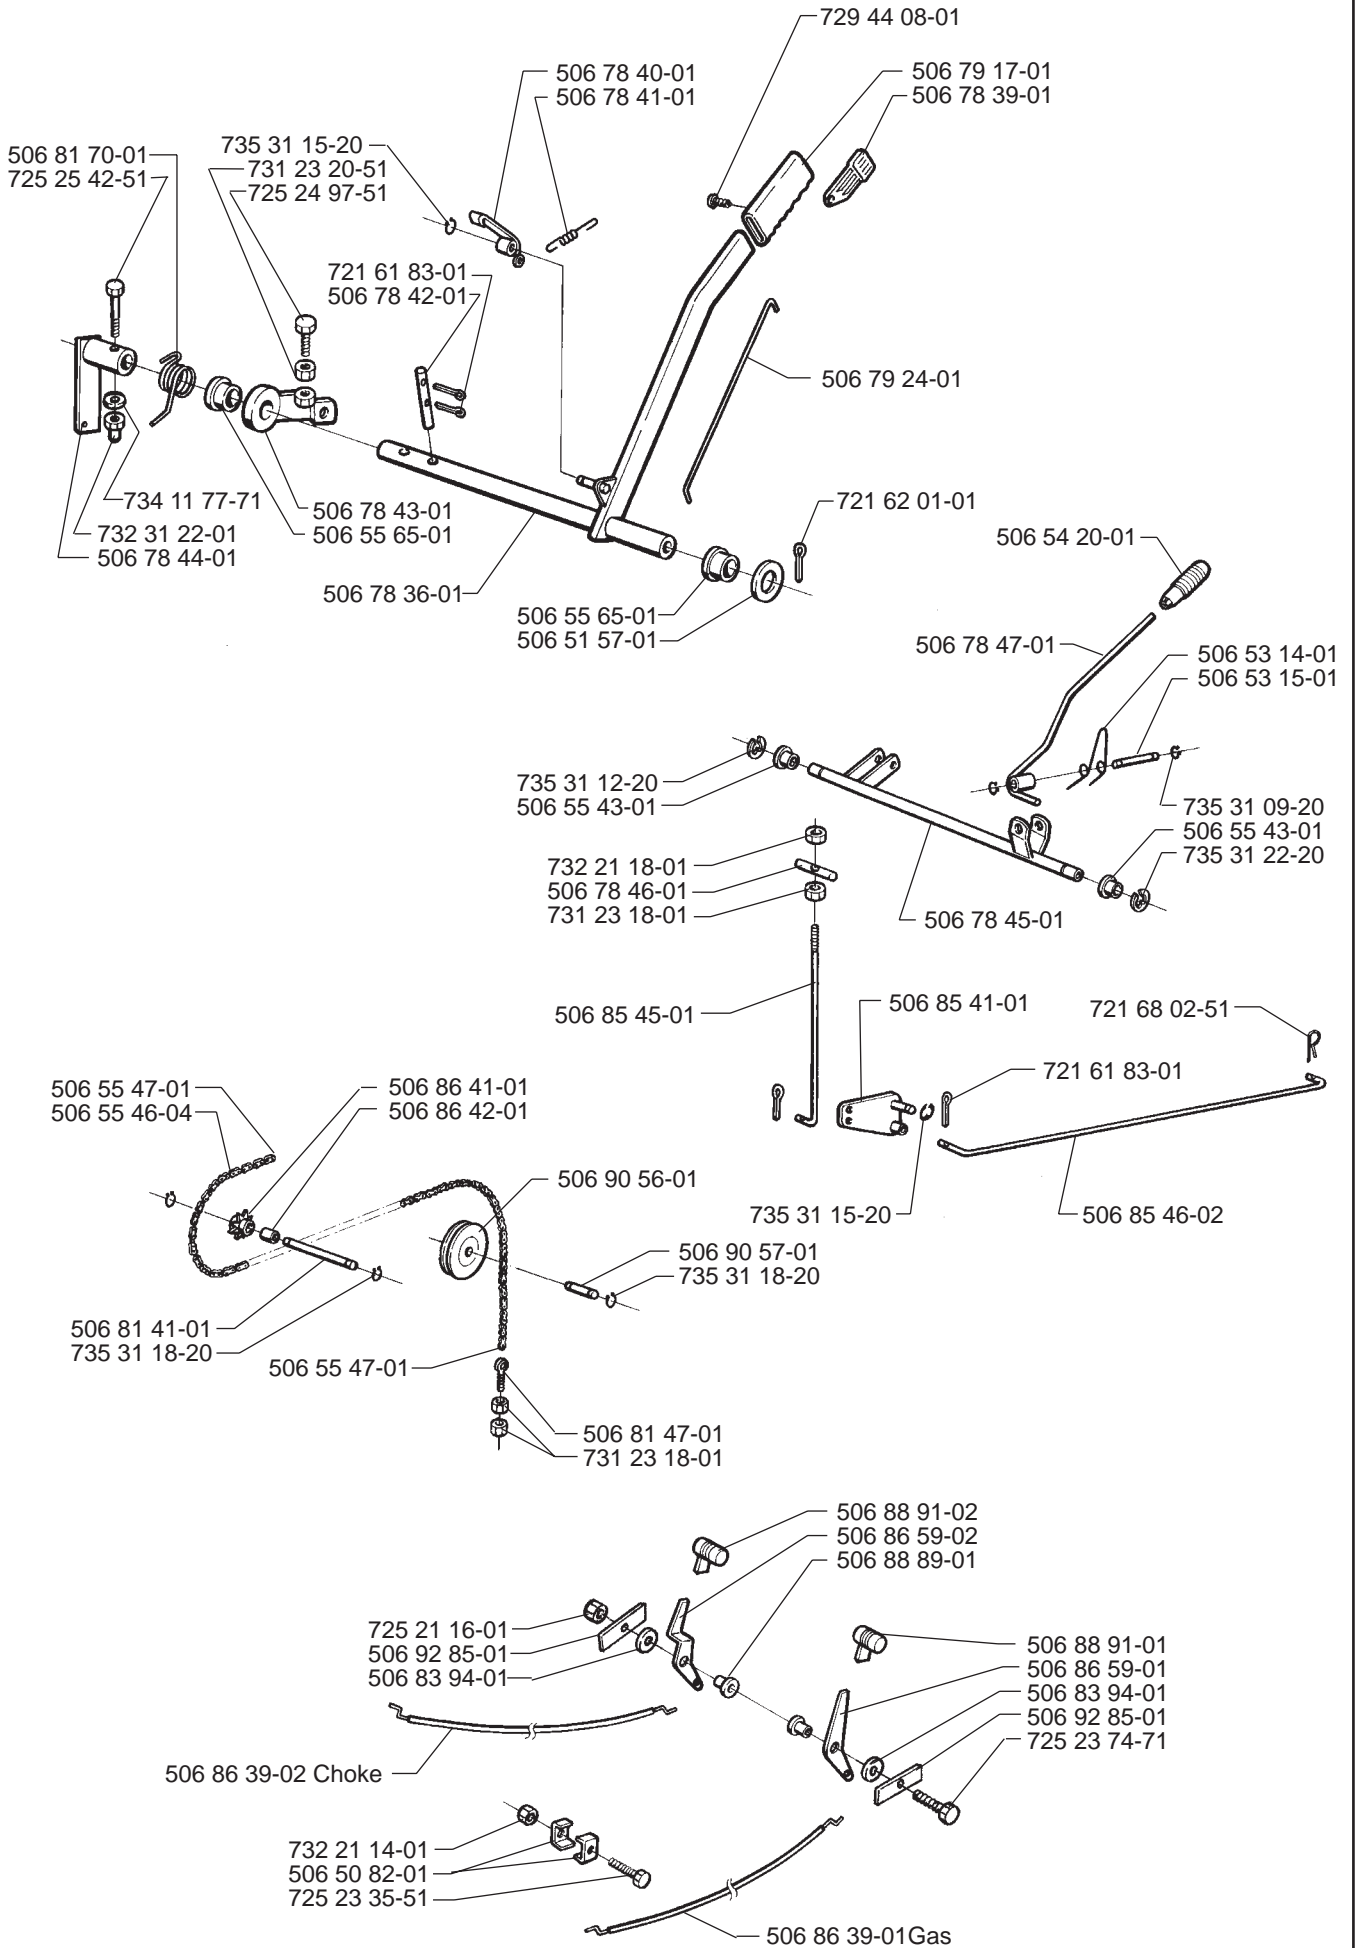

Rider 1200

Rider 1030 BioClip

1.1998

Spare parts

Ersatzteile

Pièces détachées

Reserve onderdelen

Repuestos

Reservdelar

A

B

*compl 506 88 67-01
** compl 506 93 94-01

XXX XX XX-XX = New part,
Neues teil,
Nouvelle piece,
Nueva pieza,
Ny detalj

C**D**

E

xxx xx xx-xx = New part,
Neues teil,
Nouvelle piece,
Nueva pieza,
Ny detalj

G

F

H

xxx xx xx-xx = New part,
Neues teil,
Nouvelle piece,
Nueva pieza,
Ny detalj

J

*compl 506 75 11-01 Yttre. Outer. Exterieur. Äusser. Ulko.
 *compl 506 75 11-03 Mitten. Centre. Centre. Zentrum. Keski.

K

xxx xx xx-xx = New part,
 Neues teil,
 Nouvelle piece,
 Nueva pieza,
 Ny detalj

N

*compl 506 93 24-01

S

*compl 506 75 11-07 (a)
 *compl 506 75 11-06 (b)

R 1030-Bio Clip

(a) = Yttre. Outer. Exterieur. Äusser. Ulko.
 (b) = Mitten. Center. Centre. Zentrum. Keski.