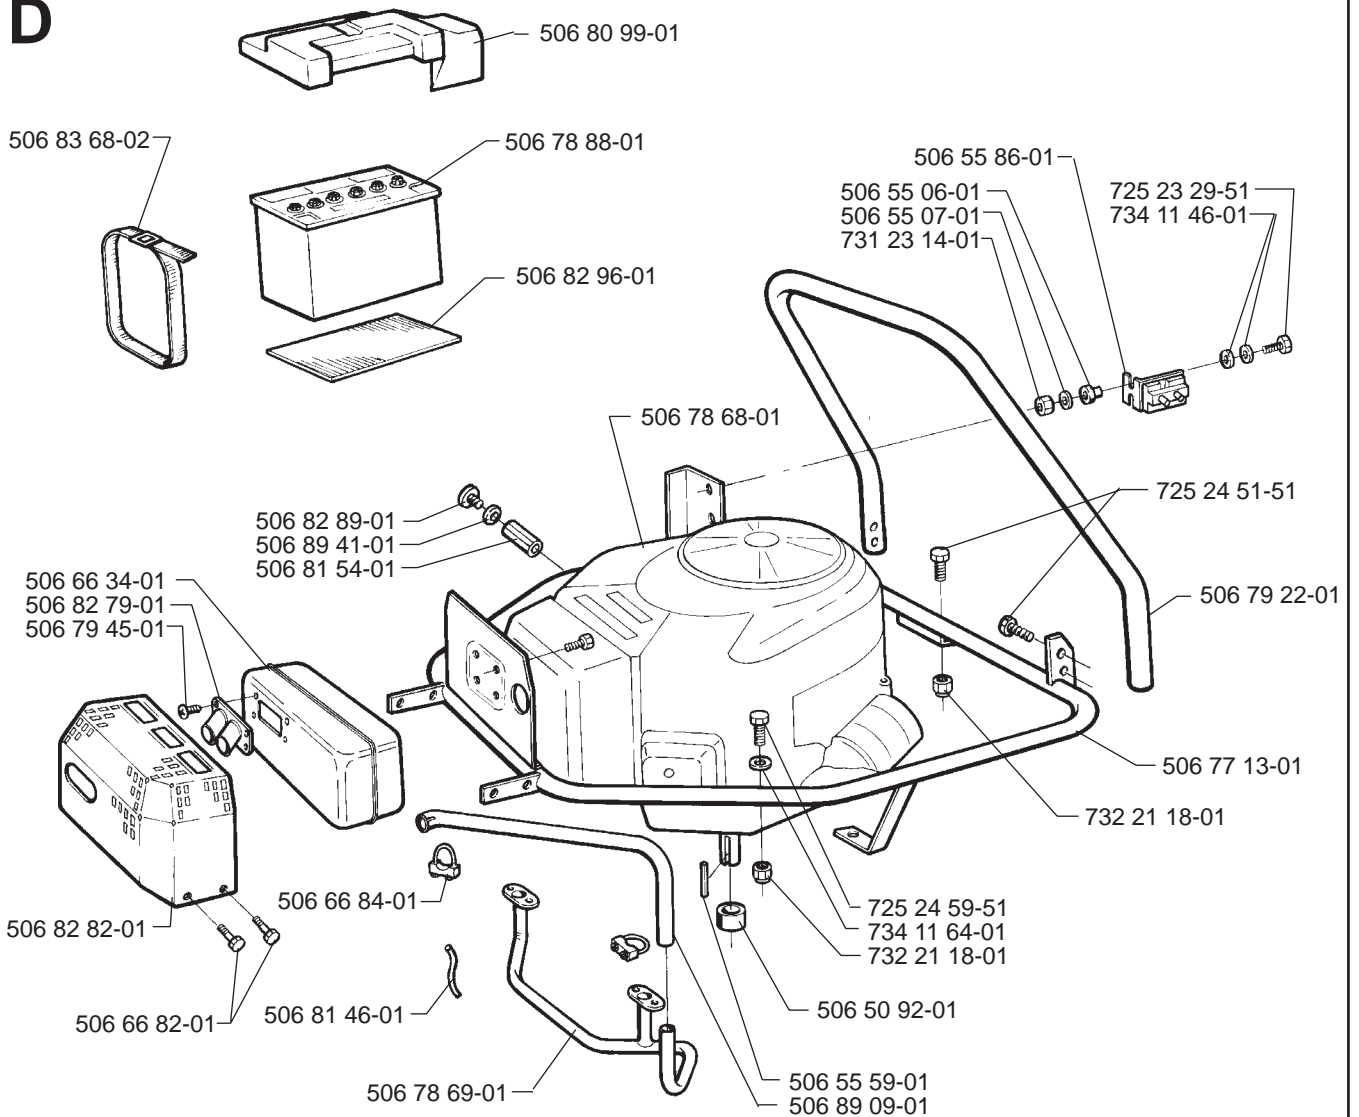

Reservdelar

A

B

*compl 506 88 67-01
** compl 506 93 94-01

XXX XX XX-XX = New part,
Neues teil,
Nouvelle piece,
Nueva pieza,
Ny detalj

C**D**

E

xxx xx xx-xx = New part,
Neues teil,
Nouvelle piece,
Nueva pieza,
Ny detalj

N

*compl 506 93 24-01

S

*compl 506 75 11-07 (a)
 *compl 506 75 11-06 (b)

R 1030-Bio Clip

(a) = Yttre. Outer. Exterieur. Äusser. Ulko.
 (b) = Mitten. Center. Centre. Zentrum. Keski.