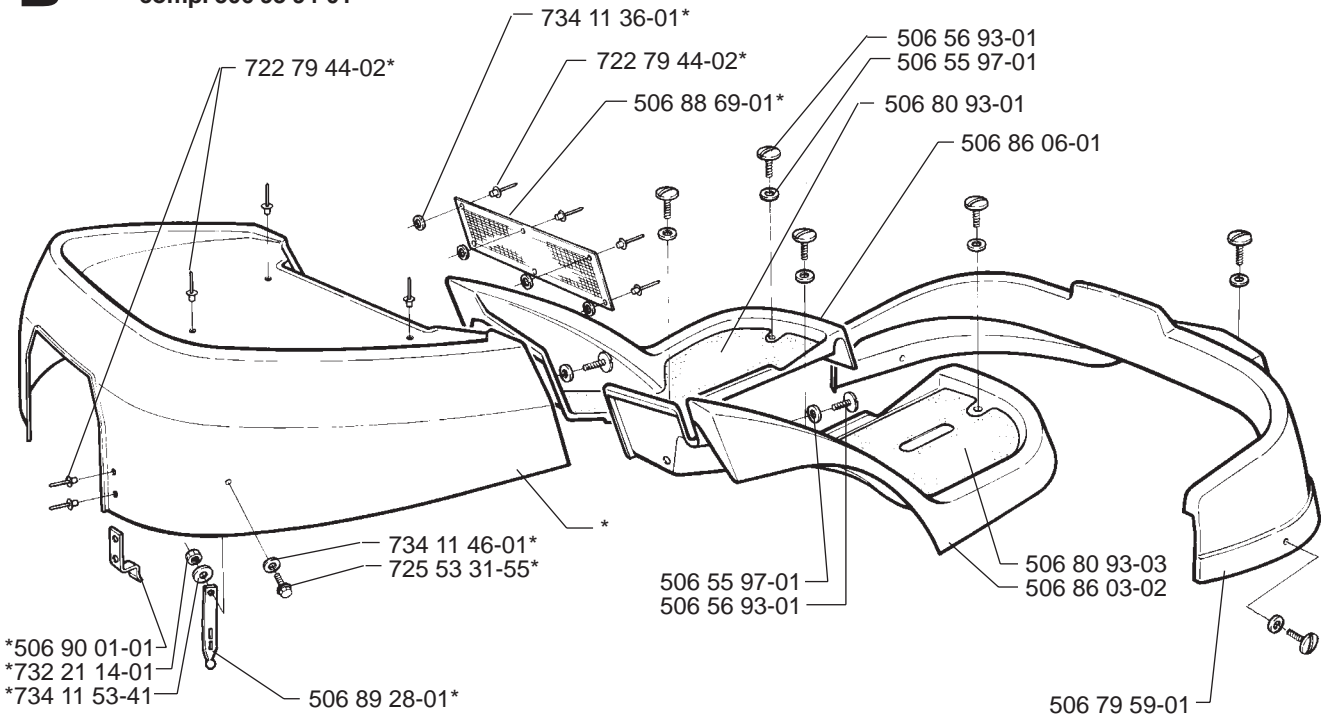

Rider 1200

Rider 1030 BioClip

1.1998

Spare parts

Ersatzteile

Pièces détachées

Reserve onderdelen

Repuestos

Reservdelar

A

B

*compl 506 88 67-01
** compl 506 93 94-01

XXX XX XX-XX = New part,
Neues teil,
Nouvelle piece,
Nueva pieza,
Ny detalj

C**D**

E

xxx xx xx-xx = New part,
Neues teil,
Nouvelle piece,
Nueva pieza,
Ny detalj

N

*compl 506 93 24-01

S

*compl 506 75 11-07 (a)
 *compl 506 75 11-06 (b)

R 1030-Bio Clip

(a) = Yttre. Outer. Exterieur. Äusser. Ulko.
 (b) = Mitten. Center. Centre. Zentrum. Keski.