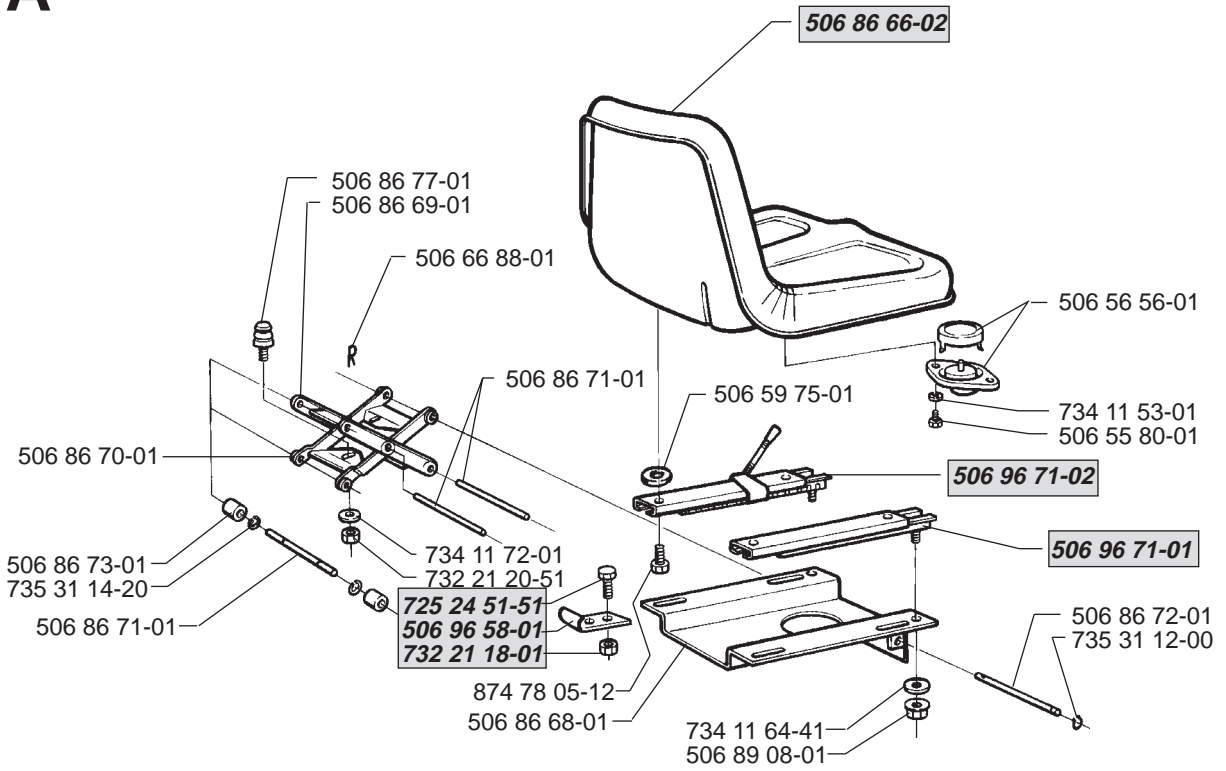

Rider 1200

Rider 1030 BioClip

1.1998

Spare parts

Ersatzteile

Pièces détachées

Reserve onderdelen

Repuestos

Reservdelar

A

B

*compl 506 88 67-01
** compl 506 93 94-01

XXX XX XX-XX = New part,
Neues teil,
Nouvelle piece,
Nueva pieza,
Ny detalj

C**D**

E

xxx xx xx-xx = New part,
Neues teil,
Nouvelle piece,
Nueva pieza,
Ny detalj

N

*compl 506 93 24-01

S

*compl 506 75 11-07 (a)
 *compl 506 75 11-06 (b)

R 1030-Bio Clip

(a) = Yttre. Outer. Exterieur. Äusser. Ulko.
 (b) = Mitten. Center. Centre. Zentrum. Keski.