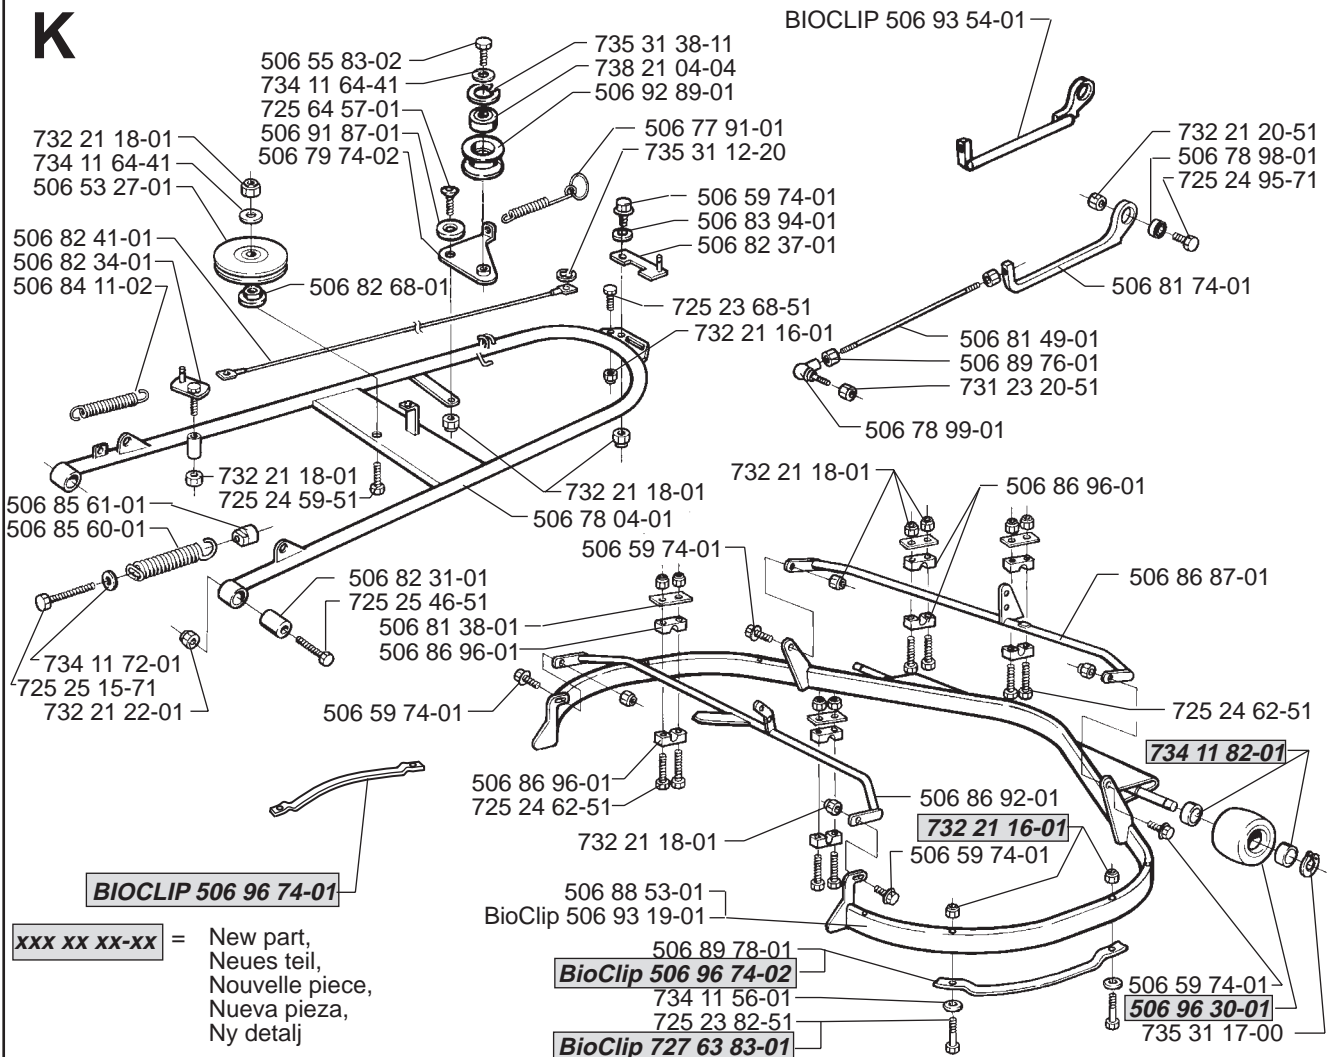

Rider 1200

Rider 1030 BioClip

1.1998

Spare parts

Ersatzteile

Pièces détachées

Reserve onderdelen

Repuestos

Reservdelar

A

B

*compl 506 88 67-01
** compl 506 93 94-01

XXX XX XX-XX = New part,
Neues teil,
Nouvelle piece,
Nueva pieza,
Ny detalj

C**D**

E

xxx xx xx-xx = New part,
Neues teil,
Nouvelle piece,
Nueva pieza,
Ny detalj

G

F

H

xxx xx xx-xx = New part,
Neues teil,
Nouvelle piece,
Nueva pieza,
Ny detalj

J

*compl 506 75 11-01 Yttre. Outer. Exterieur. Äusser. Ulko.
 *compl 506 75 11-03 Mitten. Centre. Centre. Zentrum. Keski.

K

xxx xx xx-xx = New part,
 Neues teil,
 Nouvelle piece,
 Nueva pieza,
 Ny detalj

N

*compl 506 93 24-01

S

*compl 506 75 11-07 (a)
 *compl 506 75 11-06 (b)

R 1030-Bio Clip

(a) = Yttre. Outer. Exterieur. Äusser. Ulko.
 (b) = Mitten. Center. Centre. Zentrum. Keski.