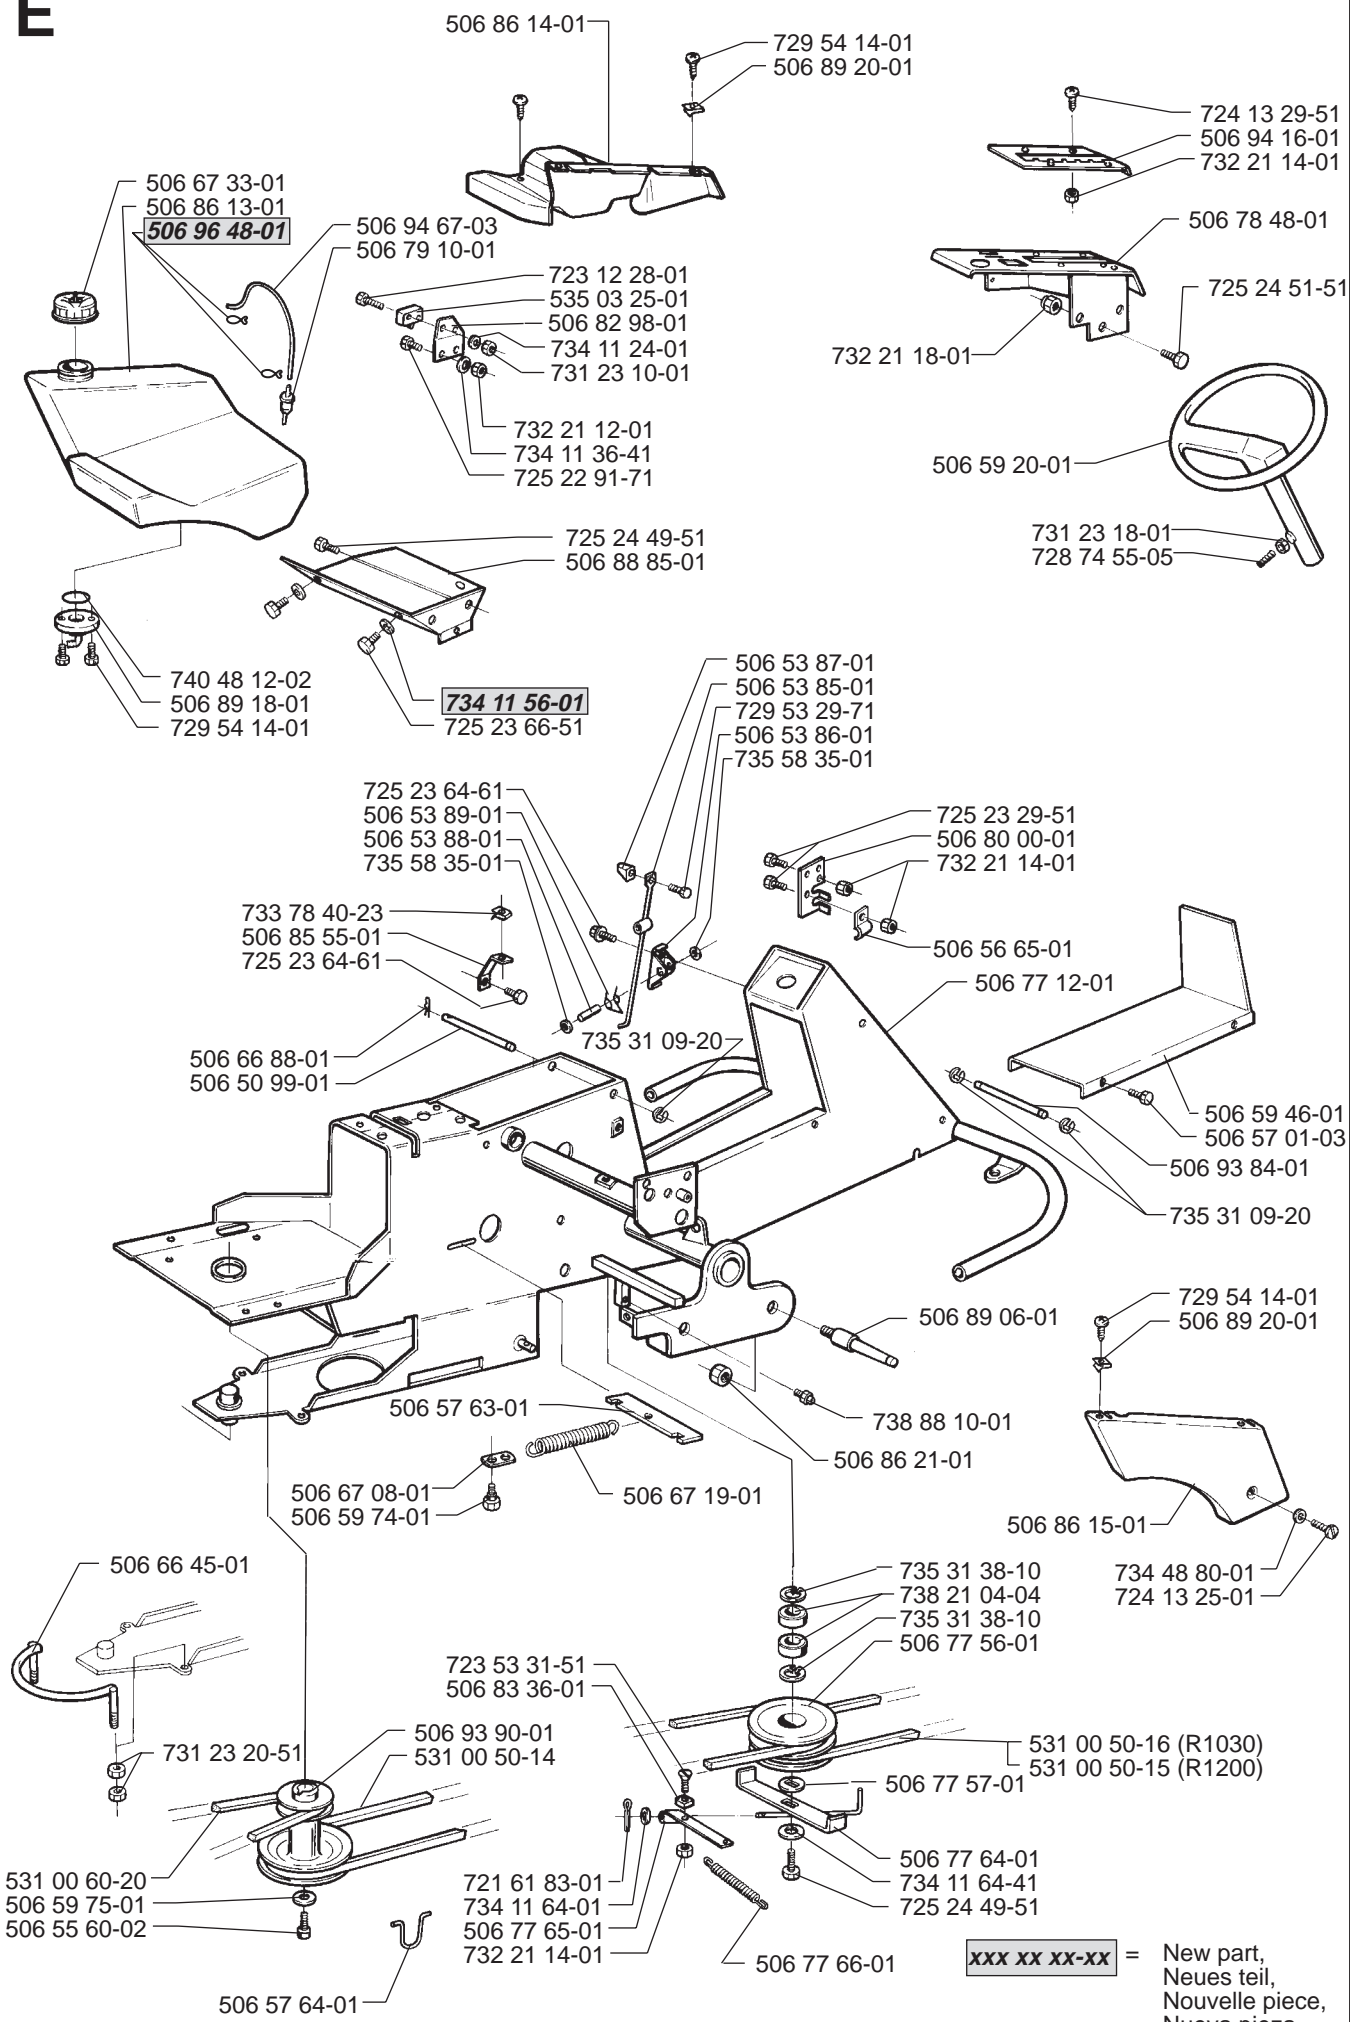

Rider 1200

Rider 1030 BioClip

1.1998

Spare parts

Ersatzteile

Pièces détachées

Reserve onderdelen

Repuestos

Reservdelar

A

B

*compl 506 88 67-01
** compl 506 93 94-01

XXX XX XX-XX = New part,
Neues teil,
Nouvelle piece,
Nueva pieza,
Ny detalj

C**D**

E

xxx xx xx-xx = New part,
Neues teil,
Nouvelle piece,
Nueva pieza,
Ny detalj

N

*compl 506 93 24-01

S

*compl 506 75 11-07 (a)
 *compl 506 75 11-06 (b)

R 1030-Bio Clip

(a) = Yttre. Outer. Exterieur. Äusser. Ulko.
 (b) = Mitten. Center. Centre. Zentrum. Keski.